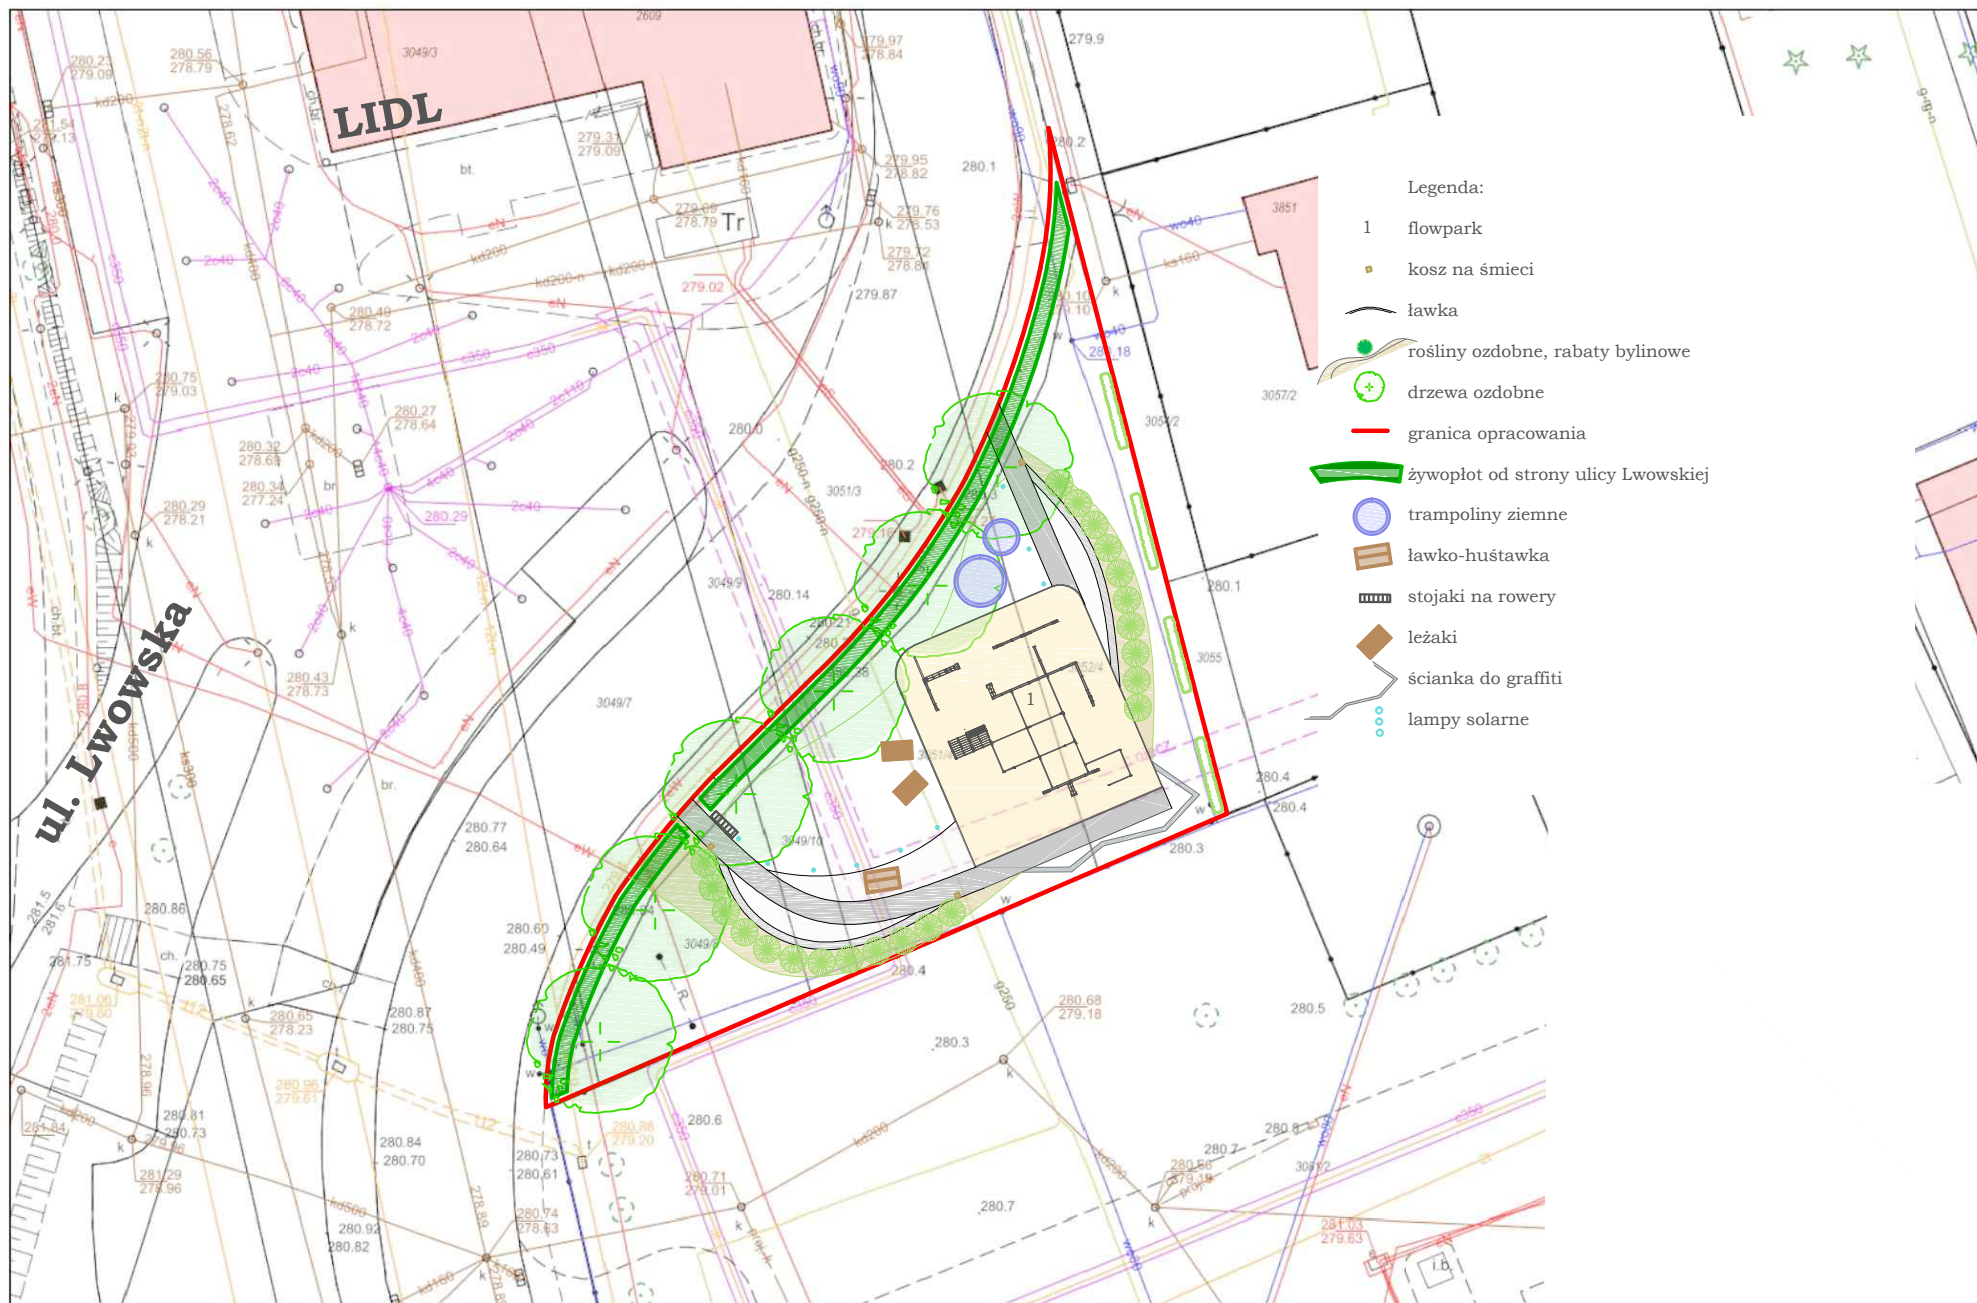

Wydruk mapy z systemu WebEWID

Wydruk w skali 1:500

Wydruk z systemu WebEWID

Udostępniane informacje nie są dokumentami w postępowaniach administracyjnych i innych. Materiały zawierające informacje z powiatowego zasobu geodezyjnego i kartograficznego (w tym dane z operat Krośnie) należy zamawiać w Wydziale Geodezji. Dokumenty zawierające inne informacje przetwarzane w Wewnętrznym Portalu Mapowym należy zamawiać w wydziałach merytorycznych, oo

Przedmiot i skala rysunku:	Projekt koncepcyjny parku kieszonek przy ul. Lwowskiej w Krośnie skala 1:50
Data:	czerwiec 2022
Autor projektu:	Bernadetta Józefczyk-Dziki